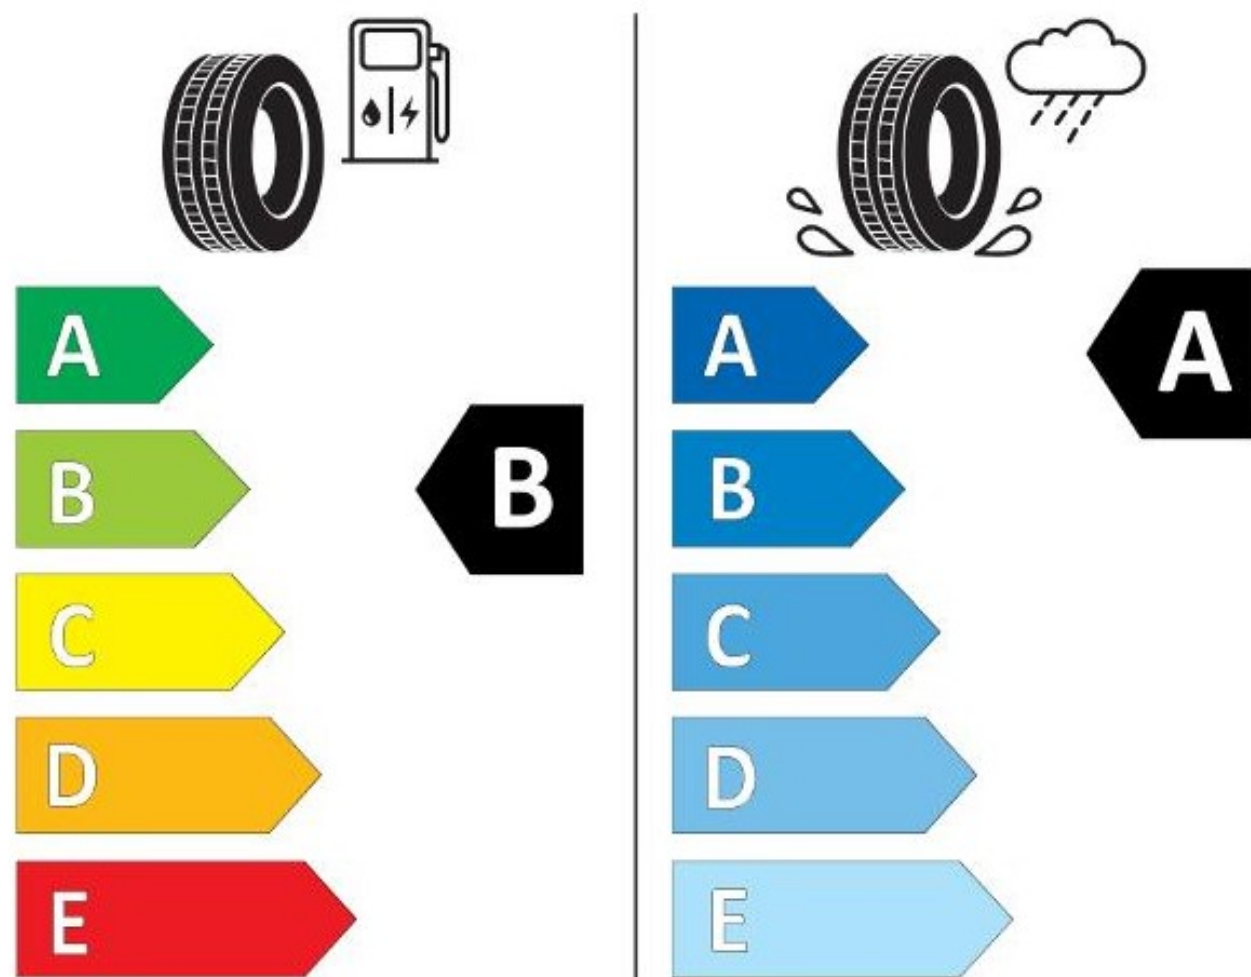

ENERG

MICHELIN

820044

215/60R16 95 V

C1

2020/740